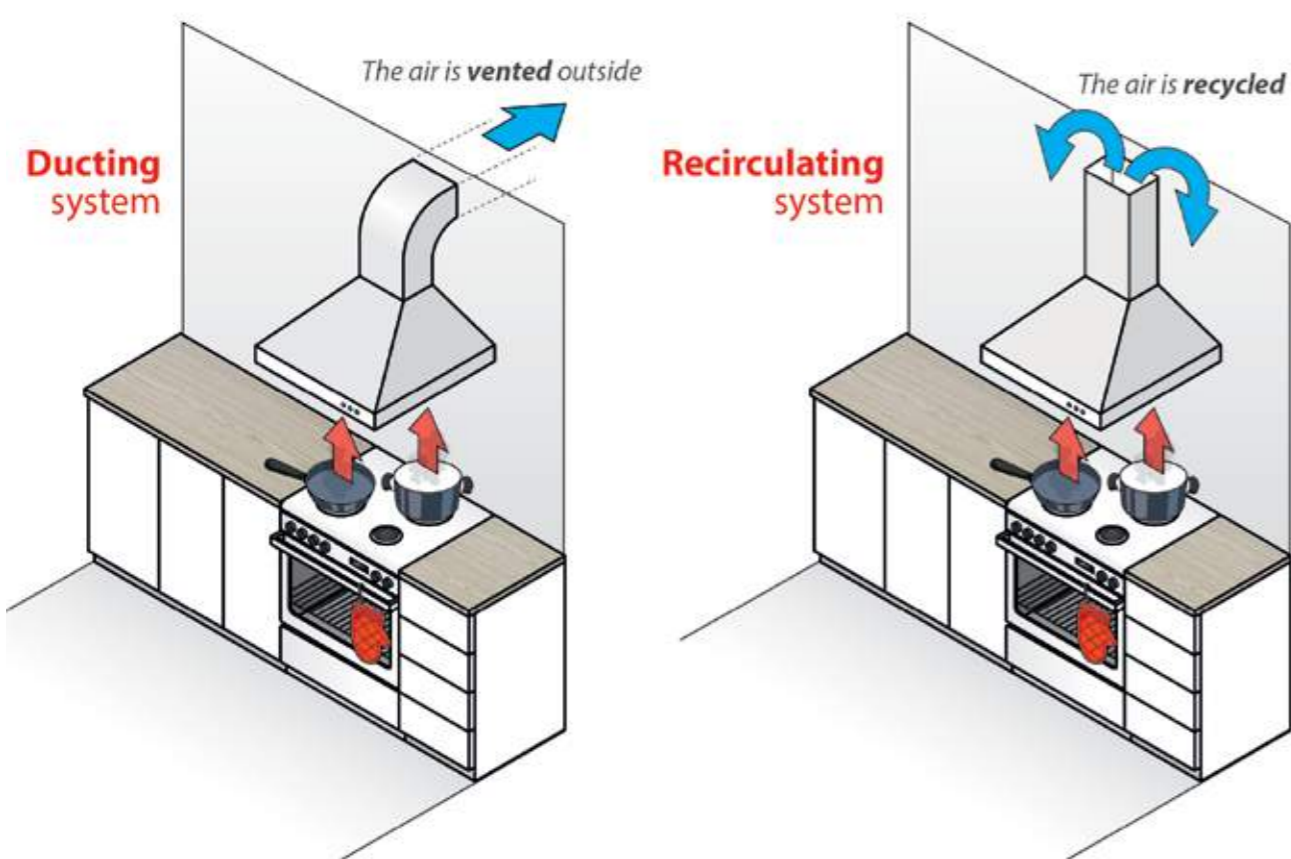

Model	Servisní kód	EAN kód
LFO 136	484000008841	8015250588491

NŮŽ NA KOLÁČE

Whirlpool

Model	Servisní kód	EAN kód
CUT 001	481281719207	8015250036398

ODSAVAČE PAR

► Vyberte ten správný filtr pro vaši domácnost