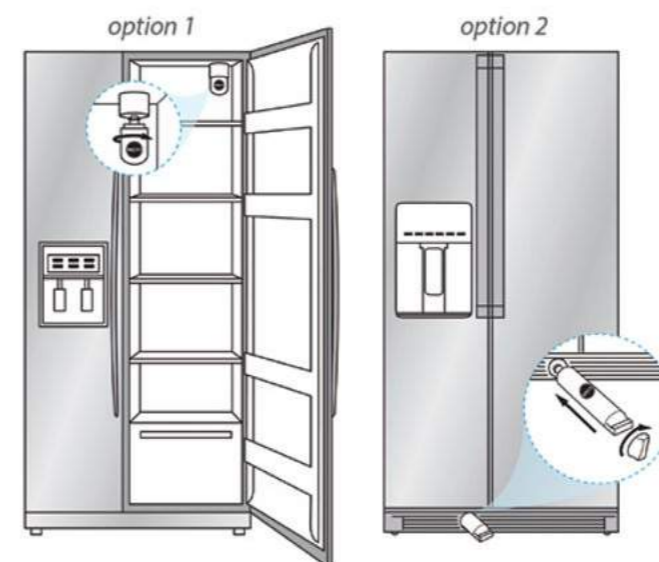

INTERNÍ filtrace